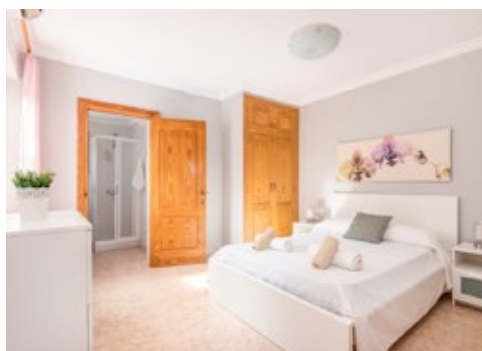

POLÍTICA DE CANCELACIÓN

[Click aquí](#)

7 Personas | 4 Dormitorios | 3 Baños

desde **460€**

CASA BENMAR CON PISCINA

Incluye: 7 noches en villa + coche de alquiler (seguro incluido) + excursión privada en barco + Rutaseguro Premium
Salidas: 1 mayo a 31 octubre (diarias)

Son Parc, Es Mercadal: casa de estilo menorquín situada en los extensos pinares de Son Parc. Sus amplias terrazas, la vista sobre el bosque y la piscina privada permiten vivir al máximo una vida al aire libre.

En Son Parc todo es verde y la playa es fantástica. Supermercados, tiendas, bares y restaurantes con terraza... Su situación en el Municipio de Mercadal te permitirá conocer la bahía de Fornells con sus restaurantes y amplia oferta de deportes náuticos. Y los que quieren ir en bicicleta, correr o caminar, han de saber que Son Parc está en la etapa 4 del "Camí de Cavalls".

LA CASA (157m²)

Toda la casa está construida en una planta:

- 3 dormitorios dobles (1 cama doble + 4 individuales).
- 1 dormitorio individual.
- 2 modernos baños con bañera y 1 con ducha.
- Aire acondicionado.
- Amplio salón con televisión.
- Cocina completamente equipada.
- Terraza trasera con barbacoa y delantera con pérgola y comedor. Jardín con piscina privada.
- Parking en el terreno / vivienda y en la calle.
- Wi-fi.

QUÉ INCLUYE

- 7 noches de estancia.
- Coche de alquiler (o similar):
  - 6 personas - Opel Zafira / 7 personas - Opel Vivaro
  Entrega y devolución en aeropuerto/puerto.
  Incluye: kilometraje ilimitado, seguros básicos obligatorios, impuestos locales y tasas aeroportuarias.
- Excursión privada en barco, de medio día, para disfrutar de las mejores calas y playas de la isla. Vivirás una gran aventura navegando por el mar azul turquesa de Menorca.
- Seguro de asistencia en viaje ([Rutaseguro COVID-19](#))
- [Rutaseguro Premium](#) (incluye Seguro de Anulación).

TARIFAS

PRECIO POR PERSONA	VP0139 (V)	
	6 personas	7 personas
Octubre	520	460
Mayo y 16 a 30 septiembre	640	560
Junio	685	605
1 a 15 julio	765	755
16 julio a 31 agosto	930	885
1 a 15 septiembre	685	605

A TENER EN CUENTA

1. Cuando la estancia coincida con 2 temporadas, se deberá calcular en función de las noches que se pase en cada temporada.
2. Si desean reservar vuelos o barco y embarcar su coche, rogamos nos consulten.
  [Click aquí](#) para ver resto de información a tener en cuenta: check in-out, limpieza y mantenimiento, tasas turísticas y política de cancelación.